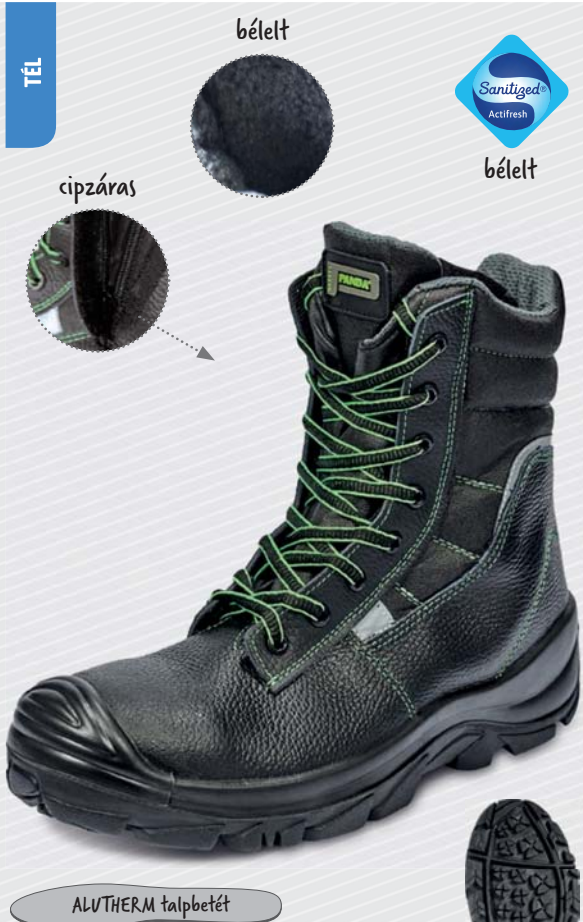

LEONCINO
S3 HRO CI SRC MAGASSZÁRÚ
BAKANCS

02040145 60 XXX
MOQ 1/6

méretek: 38, 39, 40, 41, 42, 43, 44, 45, 46, 47, 48
szín: fekete-zöld

felsőrész anyaga: "BARTON" vízálló valódi bőr
talp anyaga: PU / gumi
bélés anyaga: gyapjú szőrme / SANITIZED® háló
lábujjvédő anyaga: fémmentes
átszúrás elleni köztalp: fémmentes
tömeg: 820 g

TIGROTTO
S3 SRC MAGASSZÁRÚ BAKANCS

02040133 60 XXX
MOQ 1/6

méretek: 36, 37, 38, 39, 40, 41, 42, 43, 44, 45, 46, 47, 48
szín: fekete-sárga

felsőrész anyaga: "BARTON" vízálló valódi bőr
talp anyaga: kétrétegű PU talp
bélés anyaga: SANITIZED® háló
lábujjvédő anyaga: fém
átszúrás elleni köztalp: fém
tömeg: 790 g