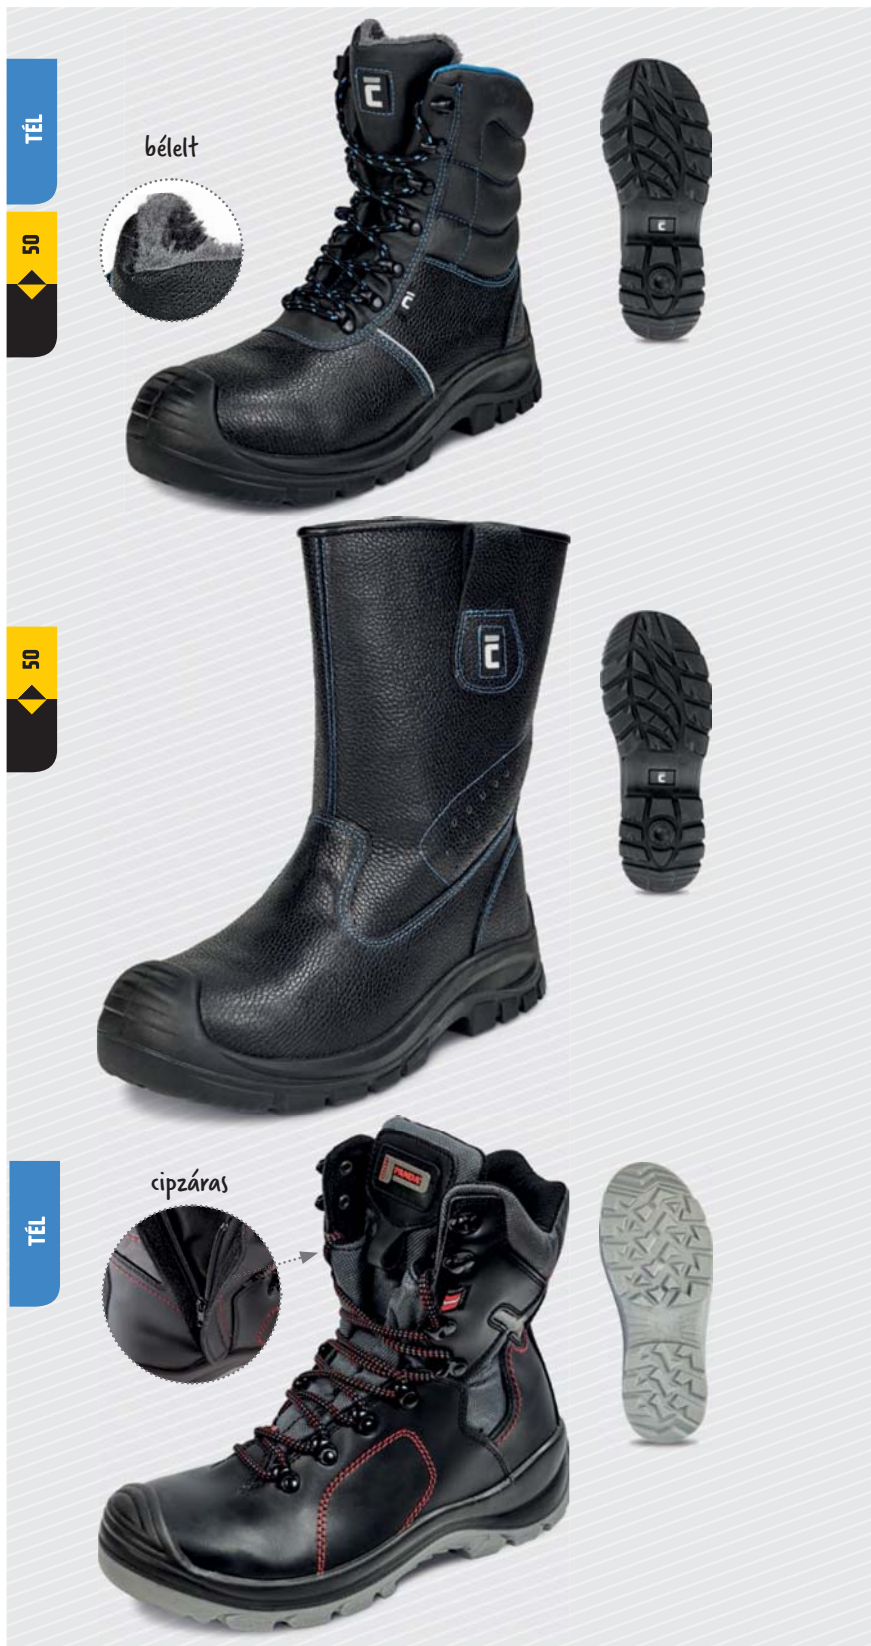

PANDA

**LEONCINO**  
S3 HRO CI SRC MAGASSZÁRÚ  
BAKANCS

02040145 60 XXX  
MOQ 1/6

méretek: 38, 39, 40, 41, 42, 43, 44, 45, 46, 47, 48  
szín: fekete-zöld

felsőrész anyaga: "BARTON" vízálló valódi bőr  
talp anyaga: PU / gumi  
bélés anyaga: gyapjú szőrme / SANITIZED® háló  
lábujjvédő anyaga: fémmentes  
átszúrás elleni köztalp: fémmentes  
tömeg: 820 g