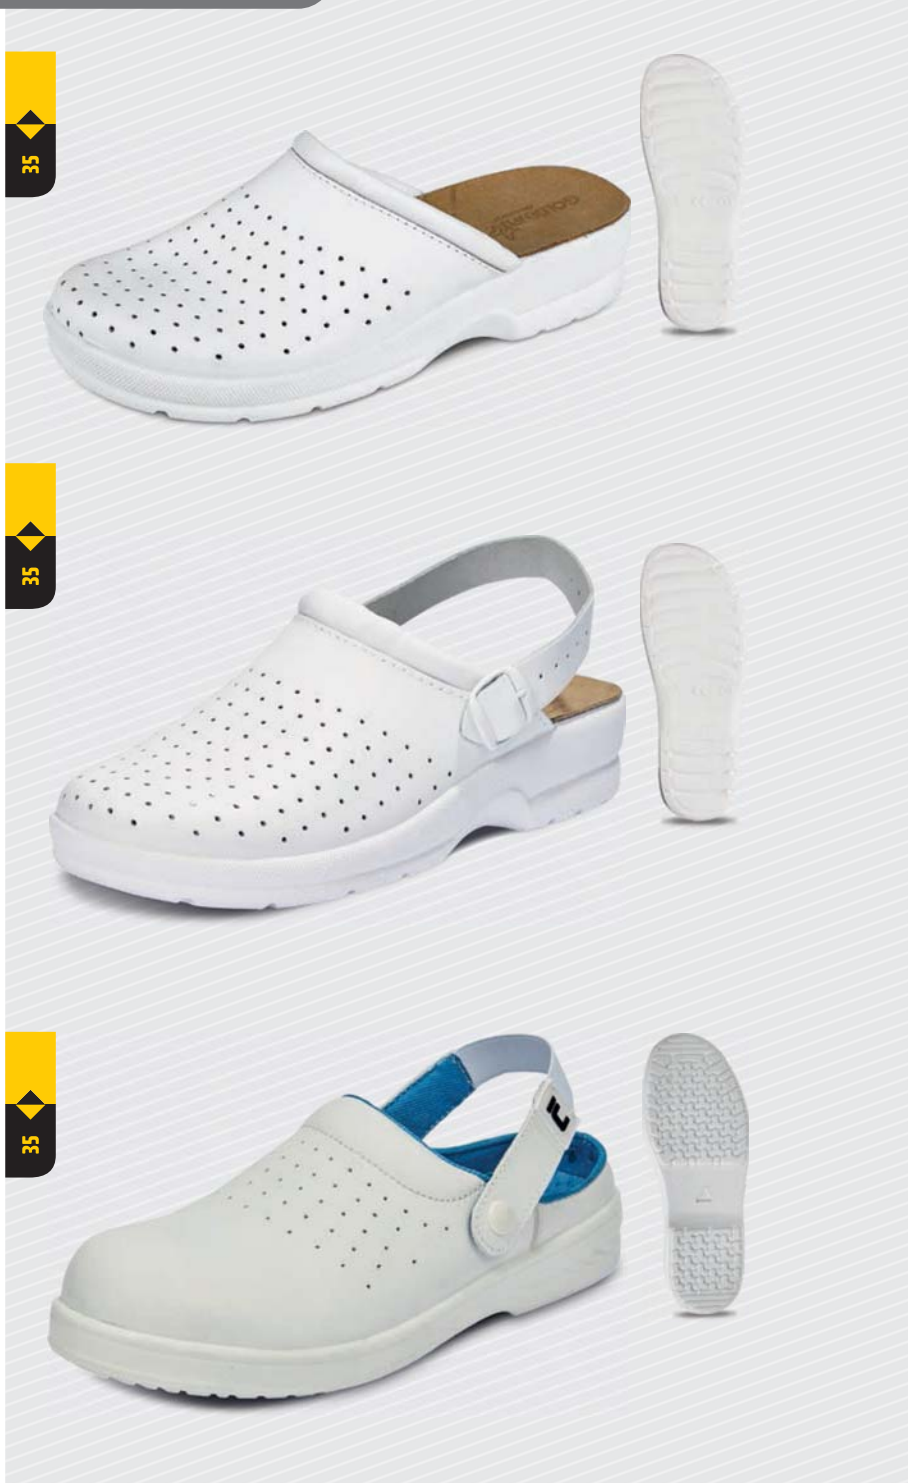

OB KATEGÓRIA

KLUMPAS

TARUCA OB SRA KLUMPA

02060021 80 XXX női
MOQ 1/10

02060022 80 XXX férfi
MOQ 1/10

méreték: 35, 36, 37, 38, 39, 40, 41 - női
42, 43, 44, 45, 46 - férfi

szín: fehér

felsőrész anyaga: kompozit bőr
talp anyaga: egyrétegű PU talp
talpbetét anyaga: "NUBUCK" bőr
tömeg: 200 g

TANOHA OB SRA KLUMPA

02060031 80 XXX
MOQ 1/10

méreték: 35, 36, 37, 38, 39, 40, 41 - női
42, 43, 44, 45, 46, 47 - férfi

szín: fehér

felsőrész anyaga: kompozit bőr
talp anyaga: egyrétegű PU talp
talpbetét anyaga: "NUBUCK" bőr
tömeg: 210 g

RAVEN OB SRC KLUMPA

02060035 80 XXX
MOQ 1/10

méreték: 35, 36, 37, 38, 39, 40, 41, 42, 43, 44, 45, 46, 47
szín: fehér-kék

felsőrész anyaga: mikroszálak
talp anyaga: egyrétegű PU talp
bélés anyaga: poliészter / háló
tömeg: 335 g